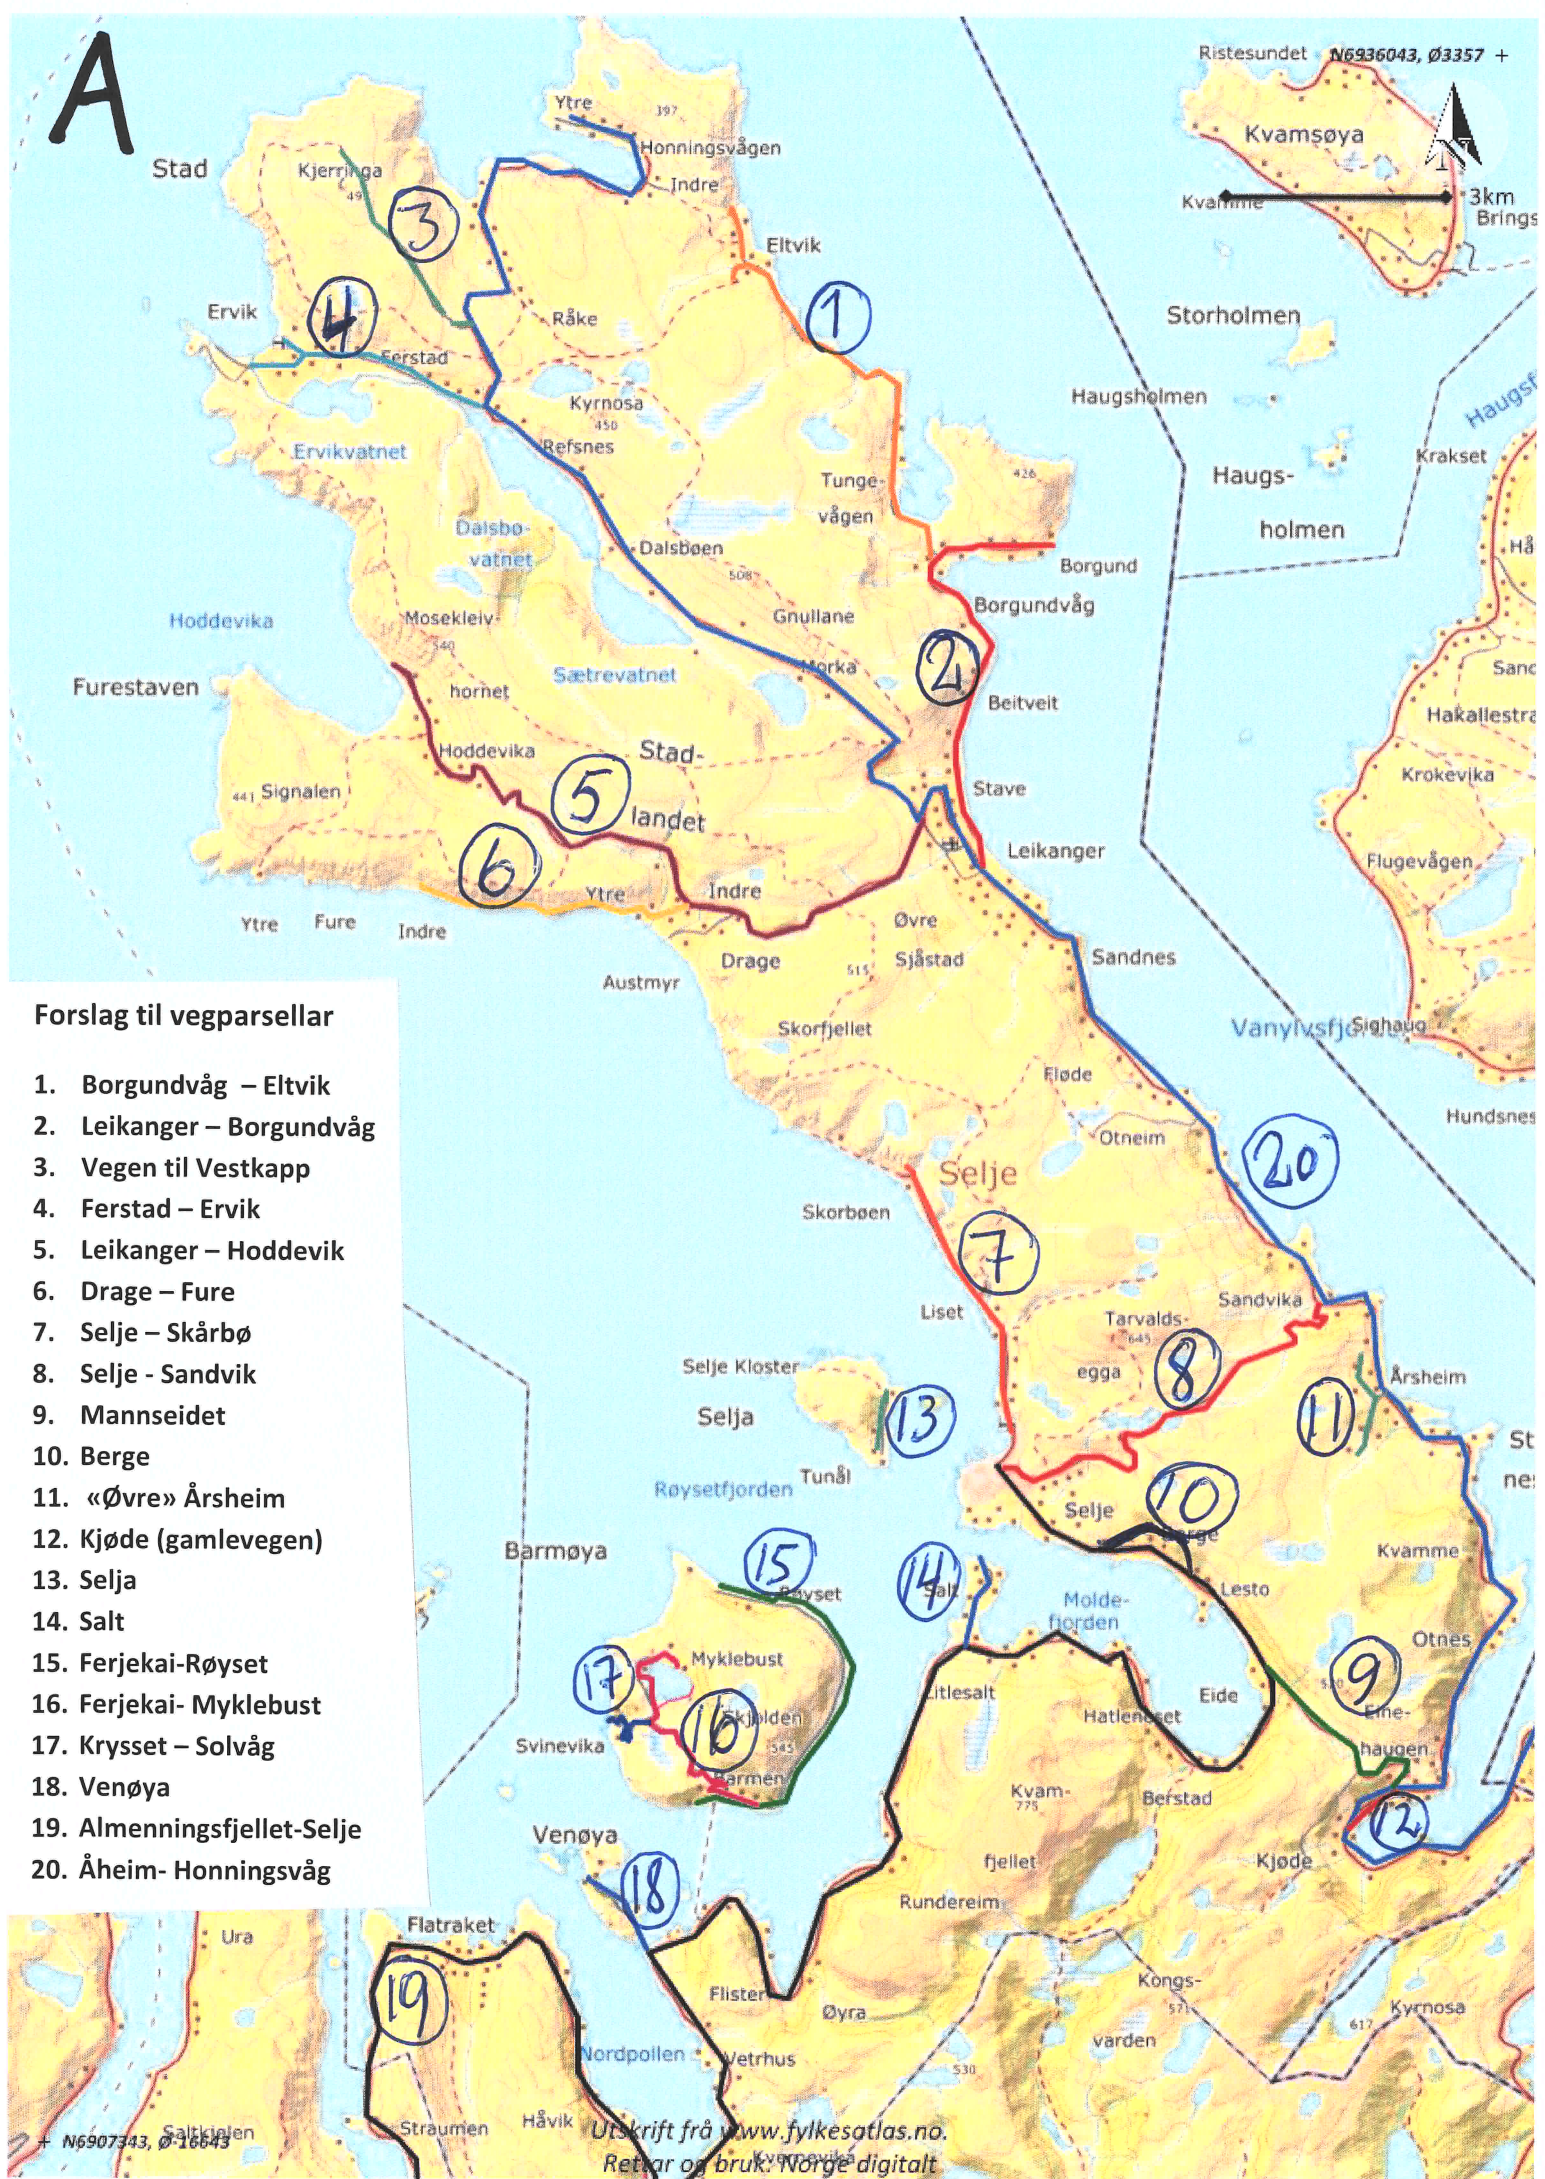

A

**Forslag til vegparsellar**

1. Borgundvåg – Eltvik
2. Leikanger – Borgundvåg
3. Vegen til Vestkapp
4. Ferstad – Ervik
5. Leikanger – Hoddevik
6. Drage – Fure
7. Selje – Skårbø
8. Selje - Sandvik
9. Mannseidet
10. Berge
11. «Øvre» Årsheim
12. Kjøde (gamlevegen)
13. Selja
14. Salt
15. Ferjekai-Røyset
16. Ferjekai- Myklebust
17. Krysset – Solvåg
18. Venøya
19. Almenningsfjellet-Selje
20. Åheim- Honningsvåg